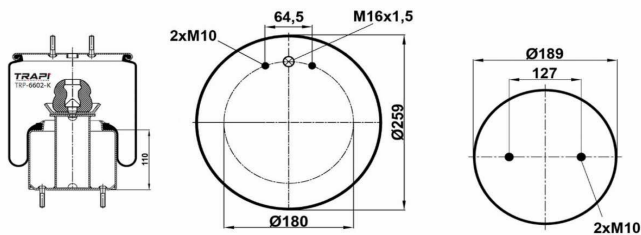

TRP-6602-K COMPLETE WITH METAL PISTON

OEM REFERENCES		CROSS REFERENCES	
VOLVO	20480202	Airtech	36113 K
VOLVO	70313734	Contitech	6602 N P01
VOLVO	21097453	Contitech	6602 N P02
VOLVO	21041697		
VOLVO	20573113		
VOLVO	70397453