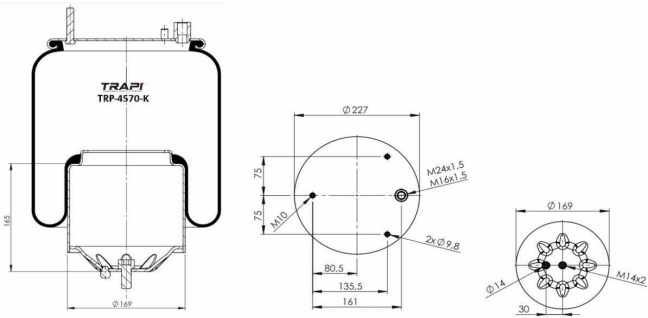

COMPLETE WITH METAL PISTON

OEM REFERENCES

VOLVO 21224746
VOLVO 22058738

CROSS REFERENCES

Contitech 4561 N P02

TRP-4570-K

OEM REFERENCES		CROSS REFERENCES	
SAF	4570 N P02	Contitech	4570 N P02
VOLVO	21 224 749		
VOLVO	22 058 741		