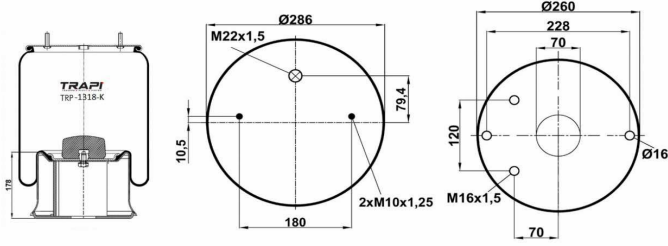

TRP-1318-K COMPLETE WITH METAL PISTON

OEM REFERENCES		CROSS REFERENCES	
BARTOLETTI	91619011	Airtech	391318K 131142
BATTAGLINO	2211401	Cf Gomma	1T19E-2 93762
CARDI	58050700	Dunlop	D13B18
OMAR	11804	Dunlop	D13B12
ROLFO	112060	Firestone	1T19L-11
VIBERTI	128147102	Firestone	W01M586361
ZF SACHS	1006553	Goodyear	1R14-706
		Phoenix	1DK28B7