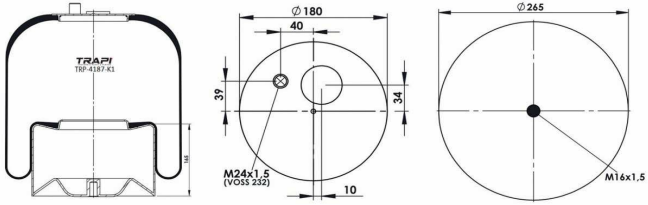

TRP-4187-K1 COMPLETE WITH METAL PISTON

OEM REFERENCES		CROSS REFERENCES	
DAIMLER CHRYSLER	A 942 320 26 21	Airtech	34187-21K (Voss232)
DAIMLER CHRYSLER	A 942 320 72 21	Contitech	4187 NP21 (Voss232)
		Contitech	4187 NP23 (Voss232)