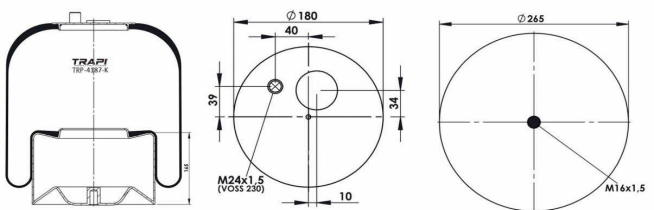

TRP-4187-K COMPLETE WITH METAL PISTON

OEM REFERENCES		CROSS REFERENCES	
DAIMLER CHRYSLER	A9423201821	Contitech	4187 NP01 (Voss230)
DAIMLER CHRYSLER	A 942 320 18 21	Airtech	34187-01K (Voss230)