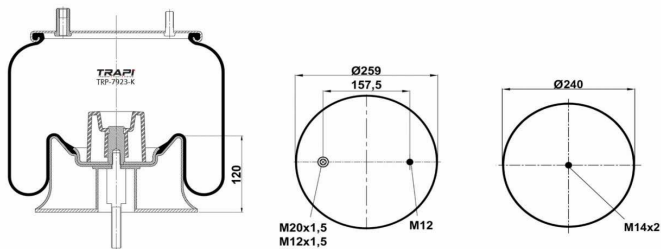

TRP-7923-K COMPLETE WITH METAL PISTON

OEM REFERENCES		CROSS REFERENCES	
BMC	827-DCX/ZCX/ZCF	Vibracoustic	VIDK27b-2
BMC	832-YCX		
BMC	1142-DCX		
HENDRICKSON	HS507923