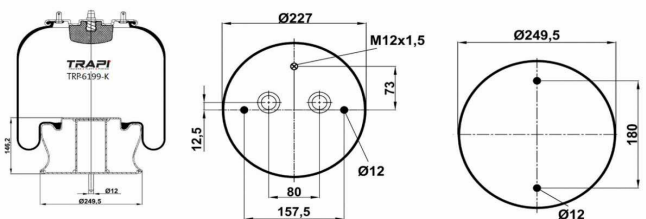

TRP-6199-K

COMPLETE WITH METAL PISTON

OEM REFERENCES

SCANIA	1370743
SCANIA	1386199
SCANIA	1362145

CROSS REFERENCES

Airtech	36199K 132862
Goodyear	1R13-744