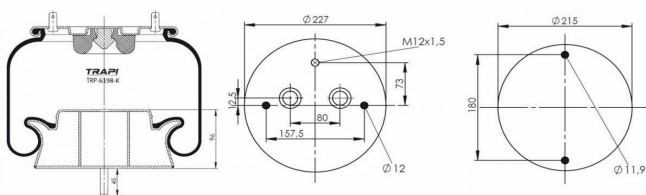

TRP-6122-KP1

OEM REFERENCES

MERCEDES	A 960 320 67 57
MERCEDES	A 960 320 00 57
MERCEDES	A 960 320 70 21

CROSS REFERENCES

Contitech	6122 N P46
-----------	------------

TRP-6198-K

COMPLETE WITH METAL PISTON

OEM REFERENCES