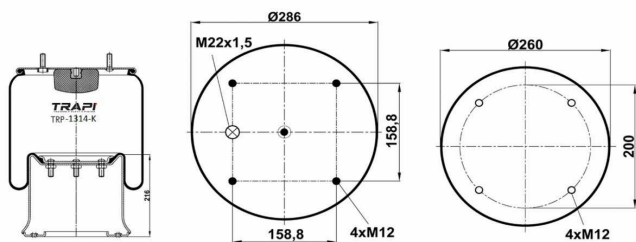

TRP-1314-K COMPLETE WITH METAL PISTON

OEM REFERENCES		CROSS REFERENCES	
FRUEHAUF	M060770	Airtech	391314K 131722
		Dunlop	D13B14