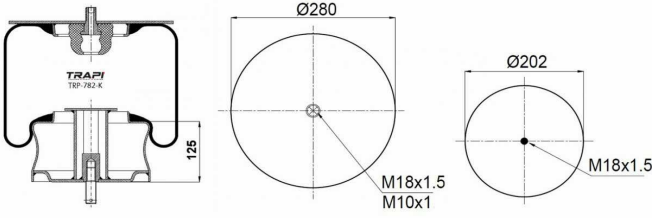

TRP-782-K

COMPLETE WITH METAL PISTON

OEM REFERENCES		CROSS REFERENCES	
IRIS BUS	5.010.190.888	Contitech	782 MB-3
JONCKHEERE	26.1602033.00	Vibracoustic	VIE21-23
TEMSA	2686-082-000Y		
ZF SACHS	0501 210 851