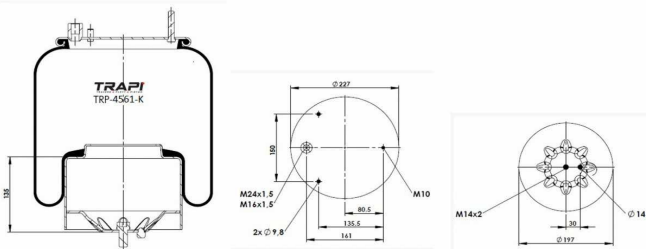

COMPLETE WITH METAL PISTON

OEM REFERENCES

VOLVO 21224746
VOLVO 22058738

CROSS REFERENCES

Contitech 4561 N P02

TRP-4570-K

OEM REFERENCES		CROSS REFERENCES	
SAF	4570 N P02	Contitech	4570 N P02
VOLVO	21 224 749		
VOLVO	22 058 741		