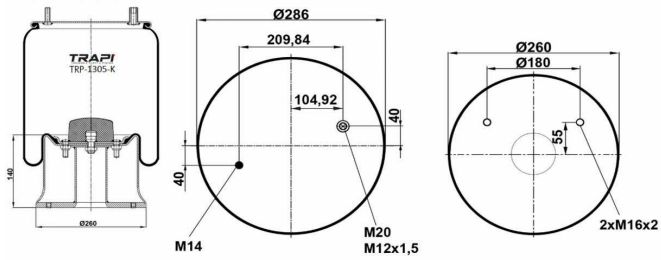

TRP-1305-K COMPLETE WITH METAL PISTON

OEM REFERENCES		CROSS REFERENCES	
KAISER	F01004307	Airtech	391305K 131582
		Dunlop	D13B05