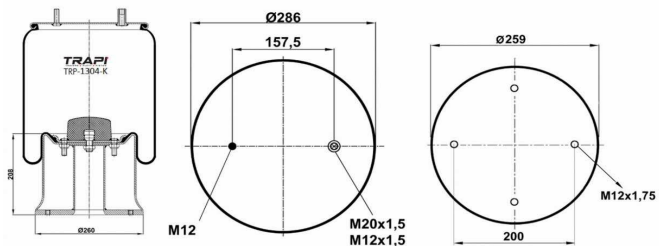

TRP-1304-K

COMPLETE WITH METAL PISTON

OEM REFERENCES

CROSS REFERENCES

FRUEHAUF	UJB0129-001	Airtech	391304K 131562
FRUEHAUF	M001464	Cf Gomma	1T19E-3 201840
ZORZI	1006552	Dunlop	D13B04
		Goodyear	1R13-732**CA