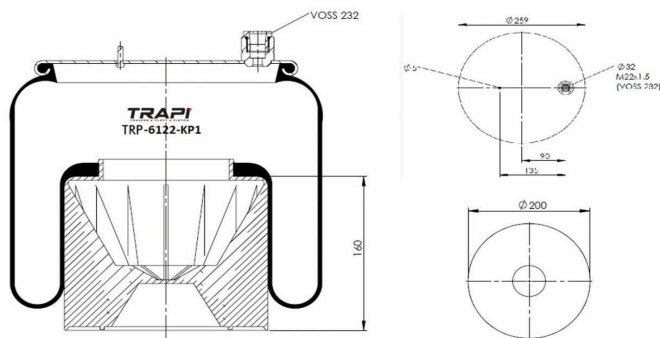

TRP-6122-KP1

OEM REFERENCES

MERCEDES	A 960 320 67 57
MERCEDES	A 960 320 00 57
MERCEDES	A 960 320 70 21

CROSS REFERENCES

Contitech	6122 N P46