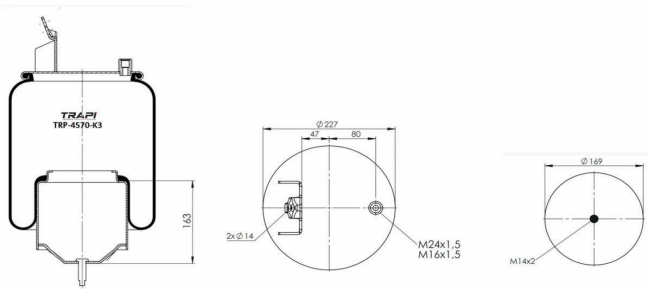

TRP-4570-K3

OEM REFERENCES		CROSS REFERENCES	
VOLVO	21961456	Contitech	4570 NP03
VOLVO	6135230599-2