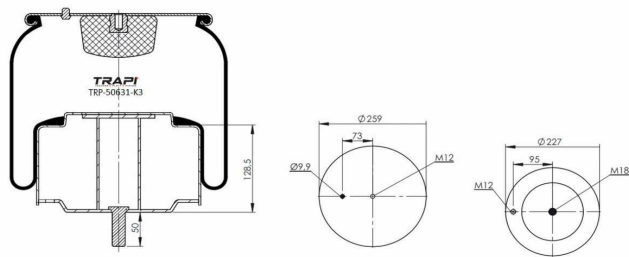

TRP-50631-K3 COMPLETE WITH METAL PISTON

OEM REFERENCES		CROSS REFERENCES	
SOLARIS	1001 101 045	Phoenix	1 DF 25 A-22
SOLARIS	0000 194 640	Phoenix	1DF 25 A-12